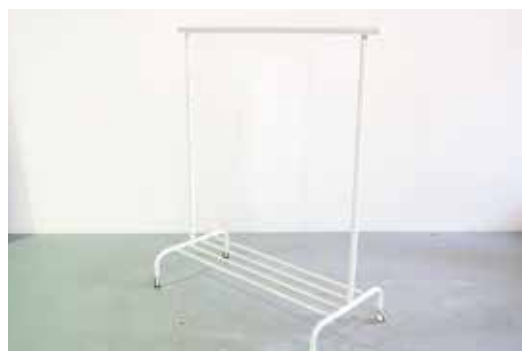

# BIGSTEP HALL 備品リスト

折りたたみイス  
30脚

1人掛けソファ(黒1)  
18脚

1人掛けイス(青)  
24脚

丸イス  
10脚

姿見  
2台  
W900 × D600 × H2,000 mm

長テーブル W450 × D1,800 × H70 mm  
10台

小テーブル W550 × D550 × H450 mm  
10台

シングルラック W1,100 × D450 × H1,200~1,700 mm  
3台